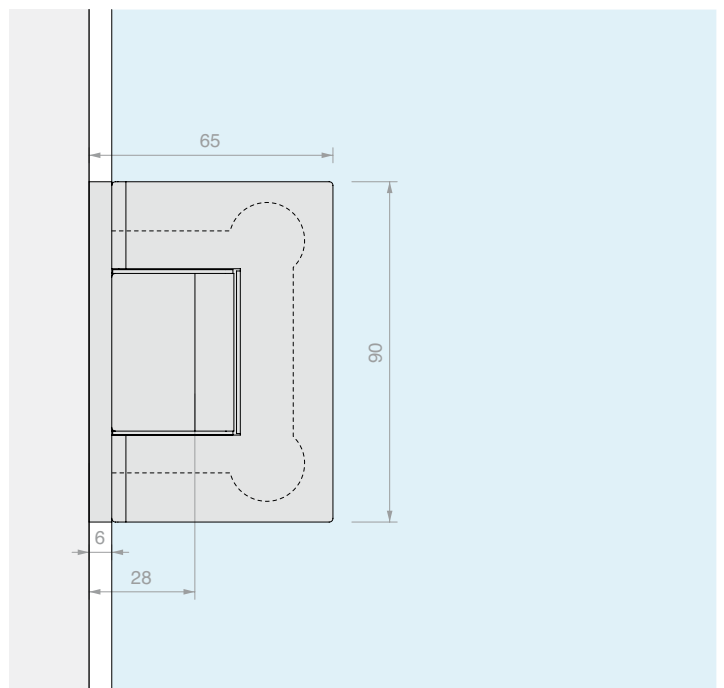

Afwerking: /1 /24 /73 /R2

Art.	Voor glas	Aantal
DQ380SG	Van 6 tot 8 mm	1 st.

VERSTELBARE LATERALE SCHARNIER WAND/GLAS

Materiaal: Messing

Afwerking: /1 /24 /73 /R2

Art.
DQ40SGCOV

Voor glas
Van 8 tot 12 mm

Aantal
1 st.