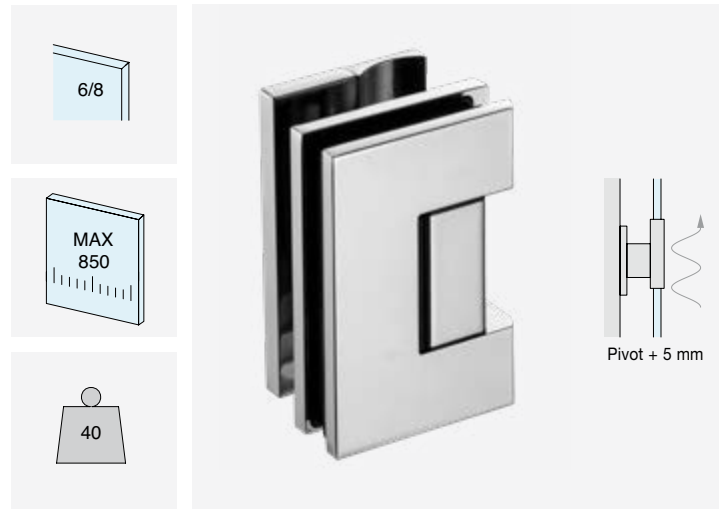

- Wandmontage met **verstelbare vergrendeling**
- Wandmontage met **PIVOT-hefsysteem**
- **Glas-glas 180°** met verstelbare vergrendeling

/1
Chroom

/24
RVS-look

/73
Glanzend zwart nikkel

/R2
RAL9005 zwart

DQSG

Belangrijkste pluspunten

- **Perfect vlakke buitenoppervlakte** met vierkante pen > strakkere en hoogwaardigere esthetiek
- **Minimale afstand tot de muur en beperkte voegen** > meer elegantie en visuele continuïteit
- **Afdichting van de voeg** voor een **betere waterdichtheid** ter hoogte van de pen
- **Klikdeksel zonder** zichtbare schroeven of stiften > maximale strakke vormgeving
- **Verstelling van de sluiting $\pm 10^\circ$**
- Mechanisme van **roestvrij staal** en behuizing van **messing** voor stevigheid en betrouwbaarheid
- **Nieuwe exclusieve** en eigentijdse afwerking in **glanzend zwart nikkel**

DQSG

Pivot-versies

Met innovatief
hefsysteem bij het openen (+5 mm),
omkeerbaar rechts/links

VERSTELBARE LATERALE SCHARNIER WAND/GLAS

Materiaal: Messing

Afwerking: /1 /24 /73 /R2

Art. **DQ30SGCOV**

Voor glas
Van 6 tot 8 mm

Aantal
1 st.

**VERSTELBARE LATERALE PIVOT SCHARNIER WAND/GLAS**

Materiaal: Messing

Afwerking: /1 /24 /73 /R2

Art.
DQ30SGPVTVoor glas
Van 6 tot 8 mmAantal
1 st.

VERSTELBARE SCHARNIER OP ÉÉN LIJN GLAS/GLAS

Materiaal: Messing