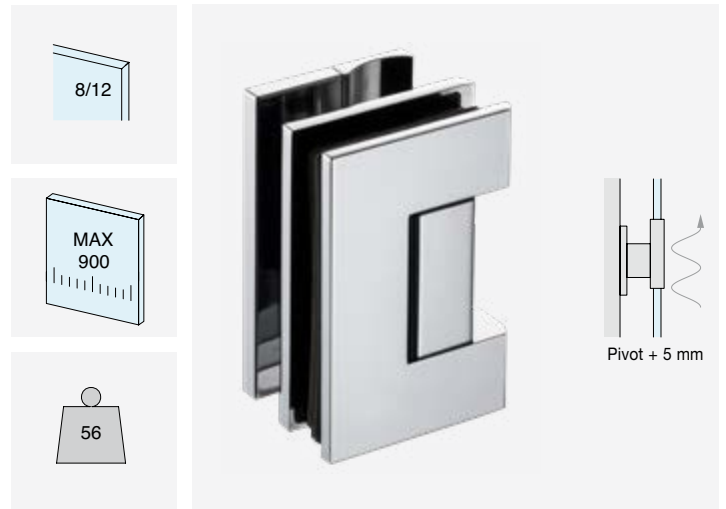

- Wandmontage met **verstelbare vergrendeling**
- Wandmontage met **PIVOT-hefsysteem**
- **Glas-glas 180°** met verstelbare vergrendeling

/1
Chroom

/24
RVS-look

/73
Glanzend zwart nikkel

/R2
RAL9005 zwart

Aantal
1 st.

**VERSTELBARE LATERALE PIVOT SCHARNIER WAND/GLAS**

Materiaal: Messing

Afwerking: /1 /24 /73 /R2

Art.
DQ30SGPVTVoor glas
Van 6 tot 8 mmAantal
1 st.

VERSTELBARE SCHARNIER OP ÉÉN LIJN GLAS/GLAS

Materiaal: Messing

Afwerking: /1 /24 /73 /R2

Art.	Voor glas	Aantal
DQ380SG	Van 6 tot 8 mm	1 st.

VERSTELBARE LATERALE SCHARNIER WAND/GLAS

Materiaal: Messing

Afwerking: /1 /24 /73 /R2

Art.
DQ40SGCOV

Voor glas
Van 8 tot 12 mm

Aantal
1 st.

**VERSTELBARE LATERALE PIVOT SCHARNIER WAND/GLAS**

Materiaal: Messing

Afwerking: /1 /24 /73 /R2

Art.
DQ40SGPVTVoor glas
Van 8 tot 12 mmAantal
1 st.

VERSTELBARE SCHARNIER OP ÉÉN LIJN GLAS/GLAS

Materiaal: Messing