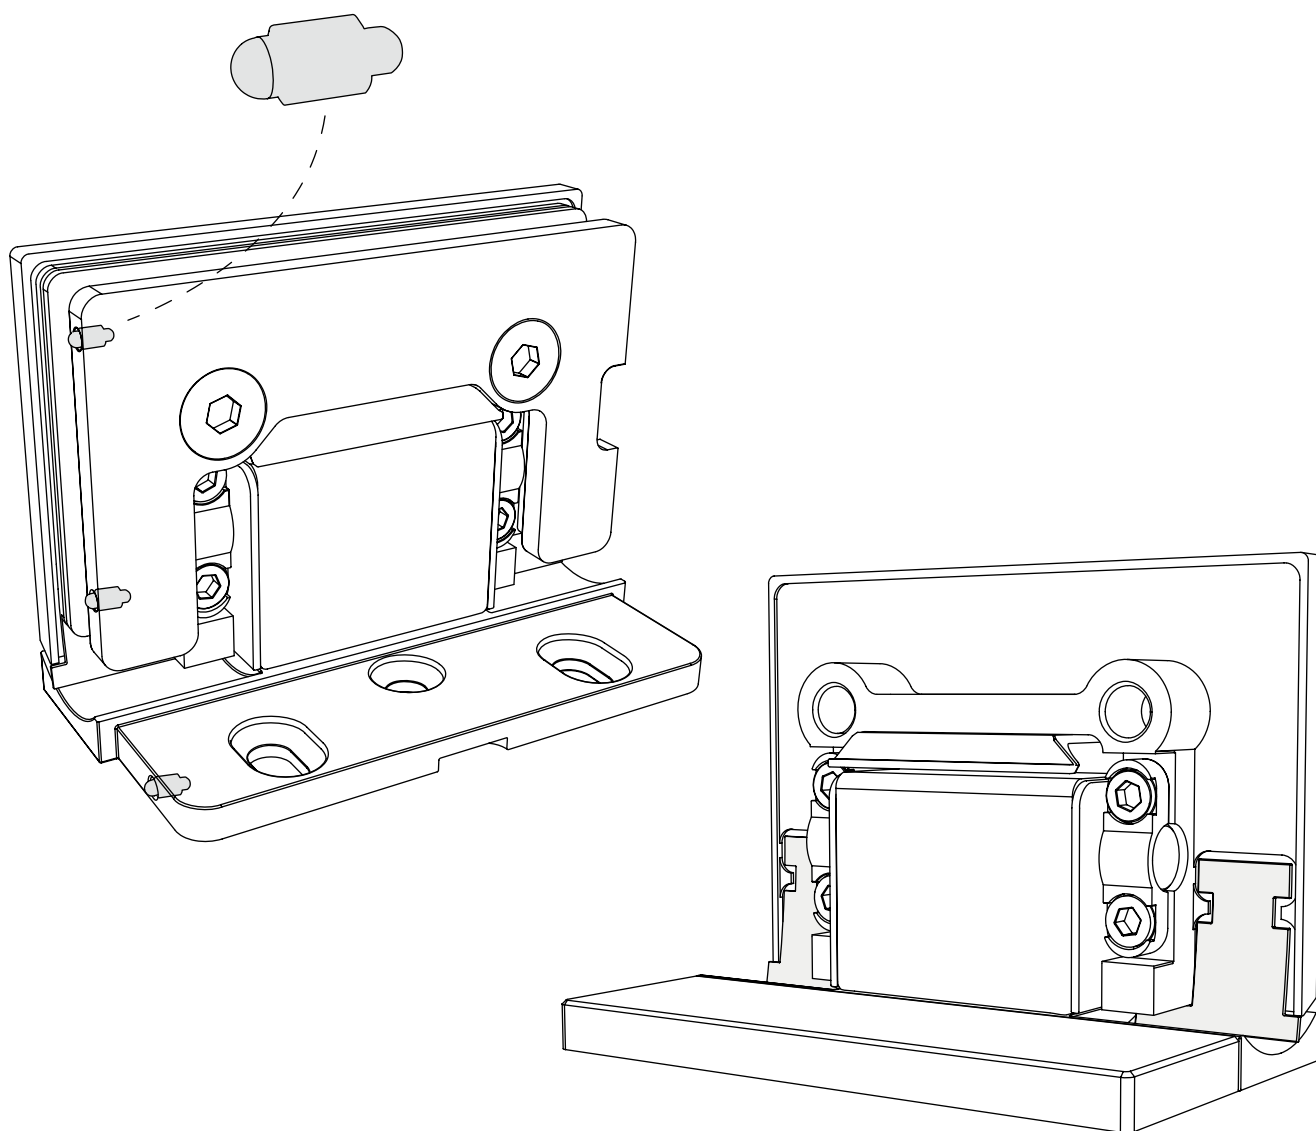

- Wandmontage met **verstelbare vergrendeling**
- Wandmontage met **PIVOT-hefsysteem**
- **Glas-glas 180°** met verstelbare vergrendeling

/1
Chroom

/24
RVS-look

/73
Glanzend zwart nikkel

/R2
RAL9005 zwart

De evolutie van de SQUARE-serie

- **Nog minimalistischer en uniform design** dankzij het vlakke oppervlak en het wegvallen van zichtbare schroeven.
 - **Verbeterde waterdichtheid** met afdichting van de voeg, ook in het scharniergebied.
- **Eenvoudigere installatie** en snellere afstelling ($\pm 10^\circ$ en pivotsysteem met hefmechanisme).
 - **Nieuwe glanzende zwarte nikkel** afwerking voor meer esthetische mogelijkheden, ook verkrijgbaar voor een selectie accessoires (knoppen, stangen, klemmen)
 - **Steeds kleinere voegen en afstanden** voor een elegantere en modernere uitstraling

DQSG

Belangrijkste pluspunten

- **Perfect vlakke buitenoppervlakte** met vierkante pen > strakkere en hoogwaardigere esthetiek
- **Minimale afstand tot de muur en beperkte voegen** > meer elegantie en visuele continuïteit
- **Afdichting van de voeg** voor een **betere waterdichtheid** ter hoogte van de pen
- **Klikdeksel zonder** zichtbare schroeven of stiften > maximale strakke vormgeving
- **Verstelling van de sluiting $\pm 10^\circ$**
- Mechanisme van **roestvrij staal** en behuizing van **messing** voor stevigheid en betrouwbaarheid
- **Nieuwe exclusieve** en eigentijdse afwerking in **glanzend zwart nikkel**