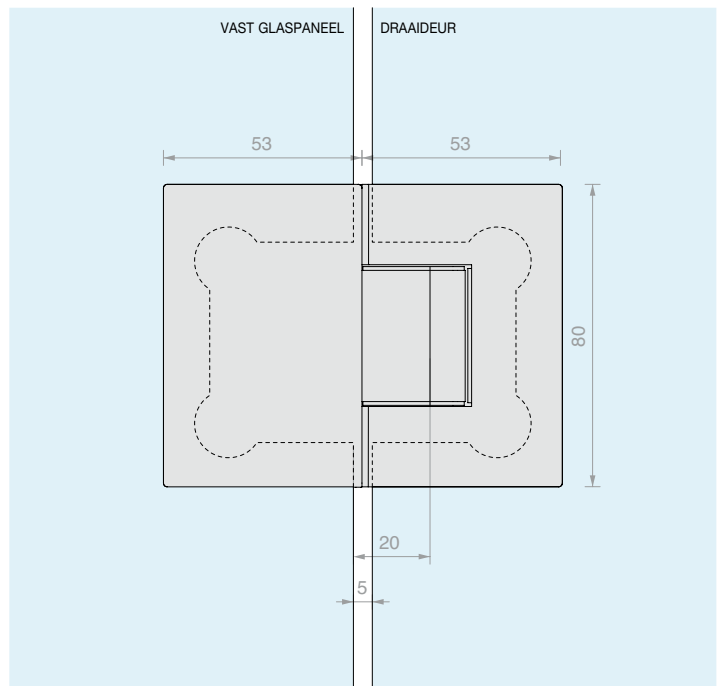

Art.	Voor glas	Aantal
DQ380SG	Van 6 tot 8 mm	1 st.