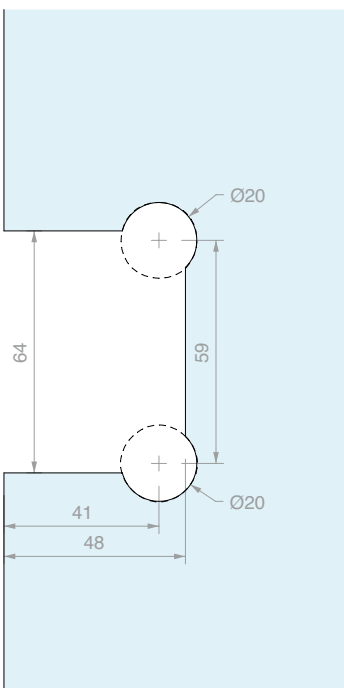

Afwerking: /1 /24 /73 /R2

Art.	Voor glas	Aantal
DQ380SG	Van 6 tot 8 mm	1 st.

VERSTELBARE LATERALE SCHARNIER WAND/GLAS

Materiaal: Messing

Afwerking: /1 /24 /73 /R2

Art.
DQ40SGCOV

Voor glas
Van 8 tot 12 mm

Aantal
1 st.

**VERSTELBARE LATERALE PIVOT SCHARNIER WAND/GLAS**

Materiaal: Messing

Afwerking: /1 /24 /73 /R2

Art.
DQ40SGPVTVoor glas
Van 8 tot 12 mmAantal
1 st.

VERSTELBARE SCHARNIER OP ÉÉN LIJN GLAS/GLAS

Materiaal: Messing