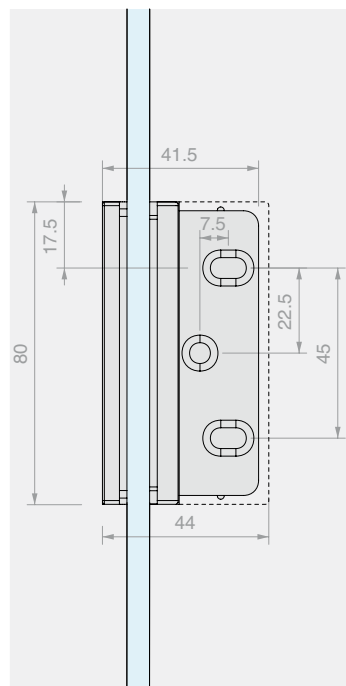

DQSG

Pivot-versies

Met innovatief
hefsysteem bij het openen (+5 mm),
omkeerbaar rechts/links

VERSTELBARE LATERALE SCHARNIER WAND/GLAS

Materiaal: Messing

Afwerking: /1 /24 /73 /R2

Art. **DQ30SGCOV**

Voor glas
Van 6 tot 8 mm

Aantal
1 st.

**VERSTELBARE LATERALE PIVOT SCHARNIER WAND/GLAS**

Materiaal: Messing

Afwerking: /1 /24 /73 /R2

Art.
DQ30SGPVTVoor glas
Van 6 tot 8 mmAantal
1 st.

VERSTELBARE SCHARNIER OP ÉÉN LIJN GLAS/GLAS

Materiaal: Messing