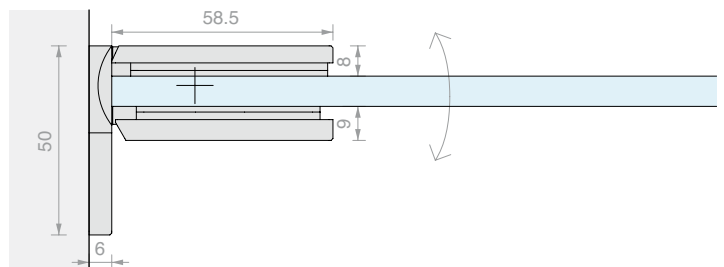

Aantal
1 st.

**VERSTELBARE LATERALE PIVOT SCHARNIER WAND/GLAS**

Materiaal: Messing

Afwerking: /1 /24 /73 /R2

Art.
DQ30SGPVTVoor glas
Van 6 tot 8 mmAantal
1 st.

VERSTELBARE SCHARNIER OP ÉÉN LIJN GLAS/GLAS

Materiaal: Messing

Afwerking: /1 /24 /73 /R2

Art.	Voor glas	Aantal
DQ380SG	Van 6 tot 8 mm	1 st.

VERSTELBARE LATERALE SCHARNIER WAND/GLAS

Materiaal: Messing

Afwerking: /1 /24 /73 /R2

Art.
DQ40SGCOV

Voor glas
Van 8 tot 12 mm

Aantal
1 st.

**VERSTELBARE LATERALE PIVOT SCHARNIER WAND/GLAS**

Materiaal: Messing

Afwerking: /1 /24 /73 /R2

Art.
DQ40SGPVTVoor glas
Van 8 tot 12 mmAantal
1 st.

VERSTELBARE SCHARNIER OP ÉÉN LIJN GLAS/GLAS

Materiaal: Messing