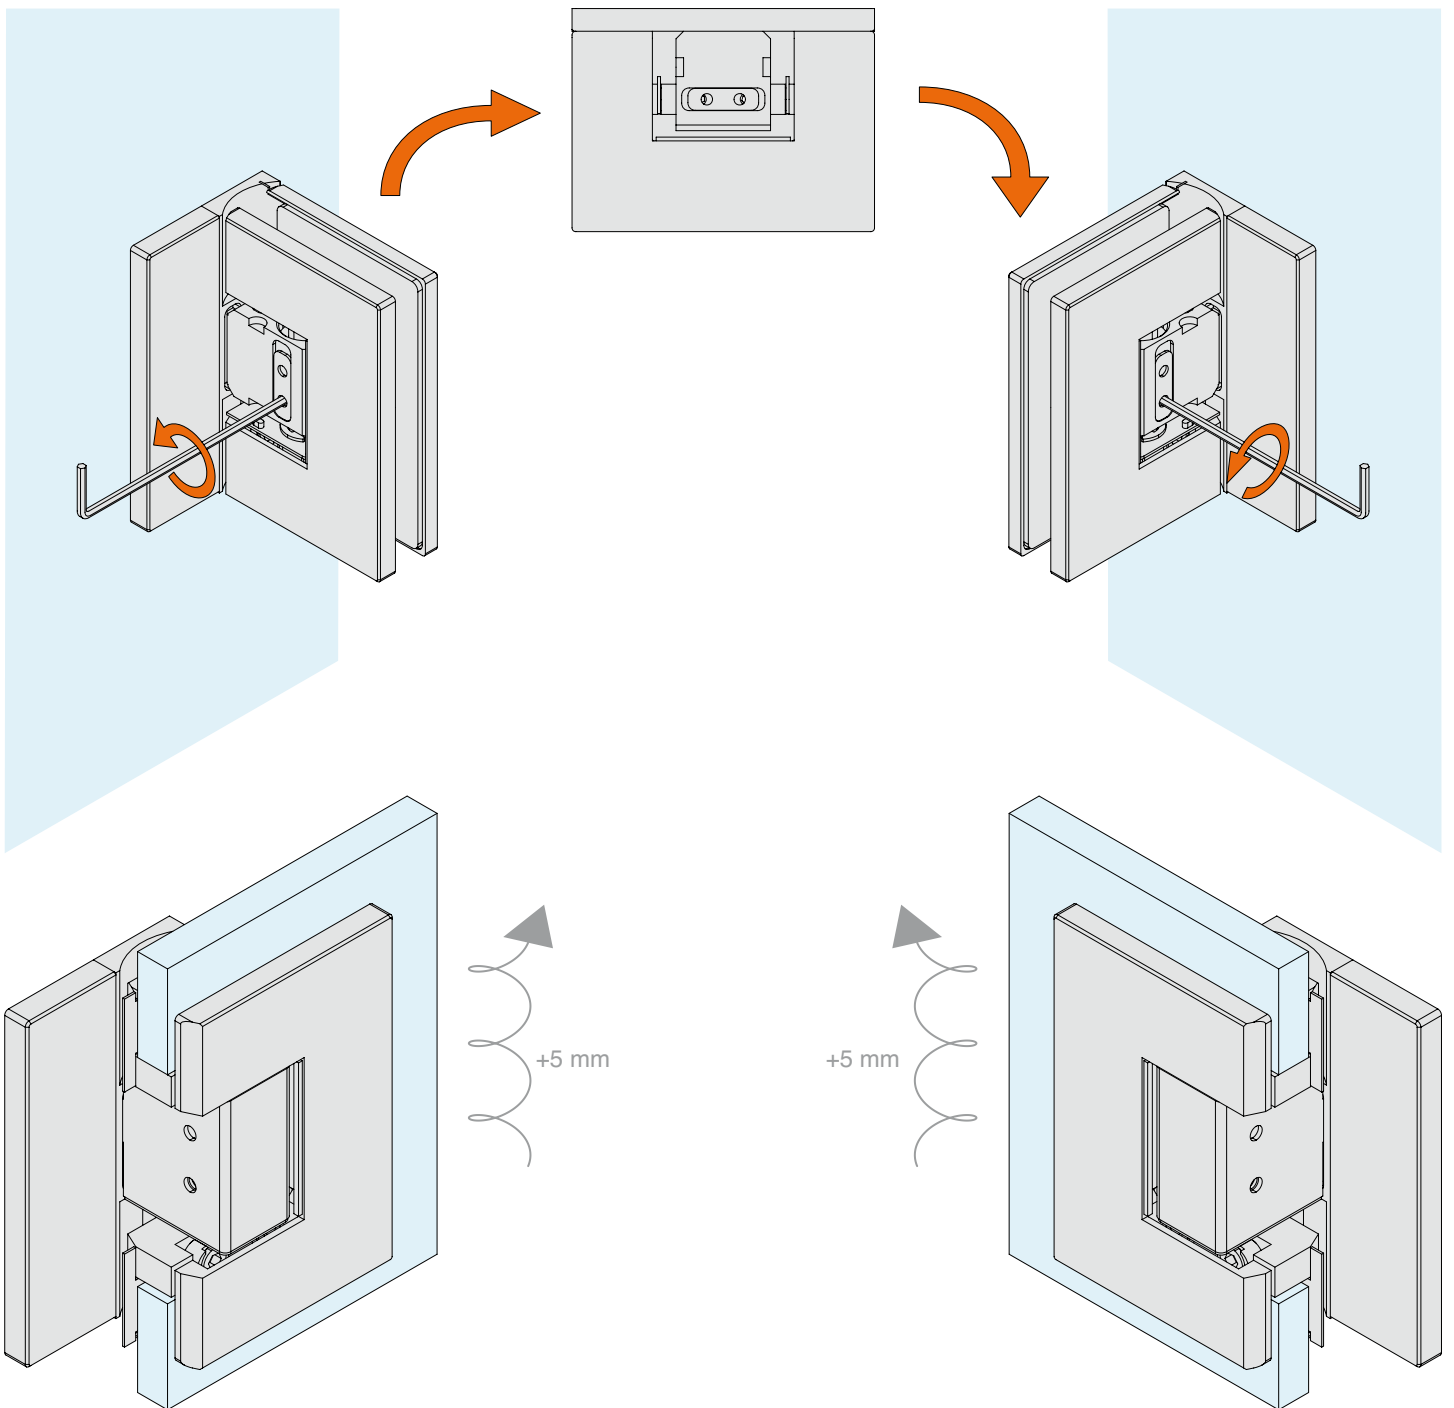

De evolutie van de SQUARE-serie

- **Nog minimalistischer en uniform design** dankzij het vlakke oppervlak en het wegvallen van zichtbare schroeven.
 - **Verbeterde waterdichtheid** met afdichting van de voeg, ook in het scharniergebied.
- **Eenvoudigere installatie** en snellere afstelling ($\pm 10^\circ$ en pivotsysteem met hefmechanisme).
 - **Nieuwe glanzende zwarte nikkel** afwerking voor meer esthetische mogelijkheden, ook verkrijgbaar voor een selectie accessoires (knoppen, stangen, klemmen)
 - **Steeds kleinere voegen en afstanden** voor een elegantere en modernere uitstraling

DQSG

Belangrijkste pluspunten

- **Perfect vlakke buitenoppervlakte** met vierkante pen > strakkere en hoogwaardigere esthetiek
- **Minimale afstand tot de muur en beperkte voegen** > meer elegantie en visuele continuïteit
- **Afdichting van de voeg** voor een **betere waterdichtheid** ter hoogte van de pen
- **Klikdeksel zonder** zichtbare schroeven of stiften > maximale strakke vormgeving
- **Verstelling van de sluiting $\pm 10^\circ$**
- Mechanisme van **roestvrij staal** en behuizing van **messing** voor stevigheid en betrouwbaarheid
- **Nieuwe exclusieve** en eigentijdse afwerking in **glanzend zwart nikkel**

DQSG

Pivot-versies

Met innovatief
hefsysteem bij het openen (+5 mm),
omkeerbaar rechts/links

VERSTELBARE LATERALE SCHARNIER WAND/GLAS

Materiaal: Messing

Afwerking: /1 /24 /73 /R2

Art. **DQ30SGCOV**

Voor glas
Van 6 tot 8 mm