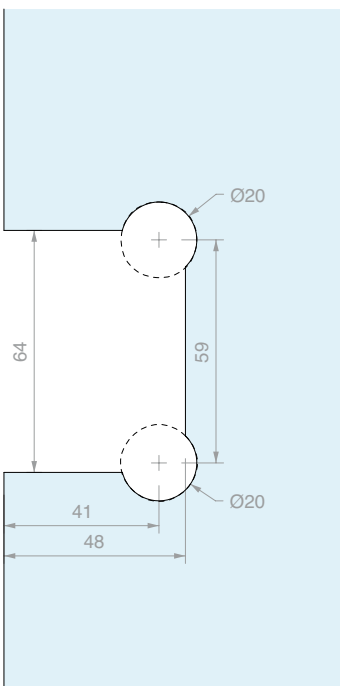

Afwerking: /1 /24 /73 /R2

Art.	Voor glas	Aantal
DQ380SG	Van 6 tot 8 mm	1 st.

VERSTELBARE LATERALE SCHARNIER WAND/GLAS

Materiaal: Messing

Afwerking: /1 /24 /73 /R2

Art.
DQ40SGCOV

Voor glas
Van 8 tot 12 mm

Aantal
1 st.

**VERSTELBARE LATERALE PIVOT SCHARNIER WAND/GLAS**

Materiaal: Messing

Afwerking: /1 /24 /73 /R2

Art.
DQ40SGPVTVoor glas
Van 8 tot 12 mmAantal
1 st.

VERSTELBARE SCHARNIER OP ÉÉN LIJN GLAS/GLAS

Materiaal: Messing