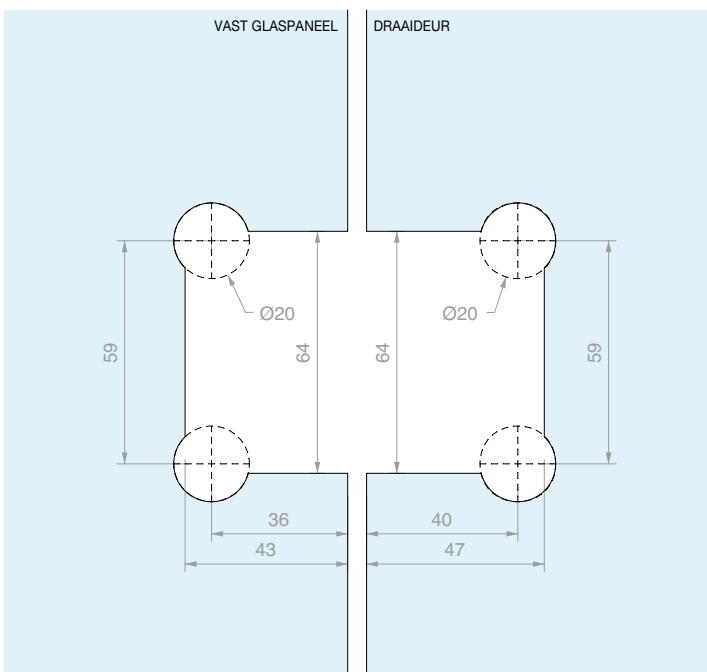

Art. **DQ480SG** Voor glas Van 8 tot 12 mm

Aantal 1 st.