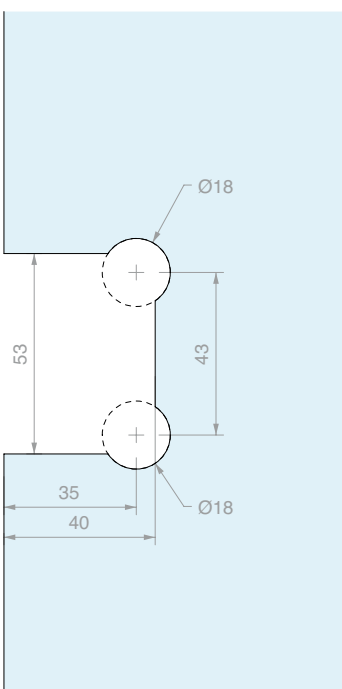

DQSG

Pivot-versies

Met innovatief
hefsysteem bij het openen (+5 mm),
omkeerbaar rechts/links

VERSTELBARE LATERALE SCHARNIER WAND/GLAS

Materiaal: Messing

Afwerking: /1 /24 /73 /R2

Art. **DQ30SGCOV**

Voor glas
Van 6 tot 8 mm