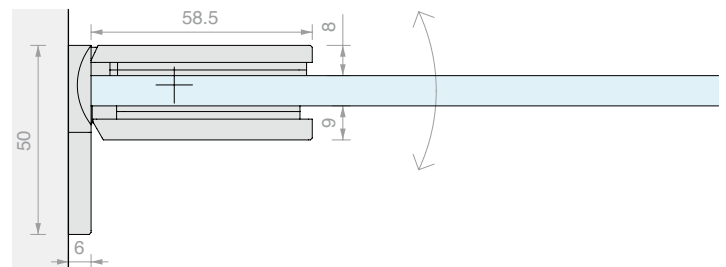

Aantal
1 st.

**VERSTELBARE LATERALE PIVOT SCHARNIER WAND/GLAS**

Materiaal: Messing

Afwerking: /1 /24 /73 /R2

Art.
DQ30SGPVTVoor glas
Van 6 tot 8 mmAantal
1 st.

VERSTELBARE SCHARNIER OP ÉÉN LIJN GLAS/GLAS

Materiaal: Messing

Afwerking: /1 /24 /73 /R2

Art.	Voor glas	Aantal
DQ380SG	Van 6 tot 8 mm	1 st.

VERSTELBARE LATERALE SCHARNIER WAND/GLAS

Materiaal: Messing

Afwerking: /1 /24 /73 /R2

Art.
DQ40SGCOV

Voor glas
Van 8 tot 12 mm

Aantal
1 st.

**VERSTELBARE LATERALE PIVOT SCHARNIER WAND/GLAS**

Materiaal: Messing

Afwerking: /1 /24 /73 /R2

Art.
DQ40SGPVTVoor glas
Van 8 tot 12 mmAantal
1 st.

VERSTELBARE SCHARNIER OP ÉÉN LIJN GLAS/GLAS

Materiaal: Messing