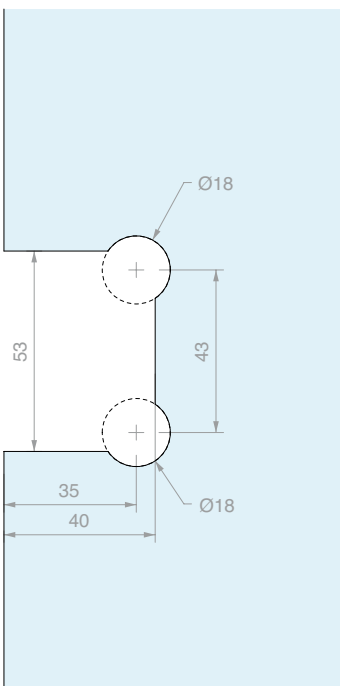

Art.
DQ30SGPVT

Voor glas
Van 6 tot 8 mm

Aantal
1 st.