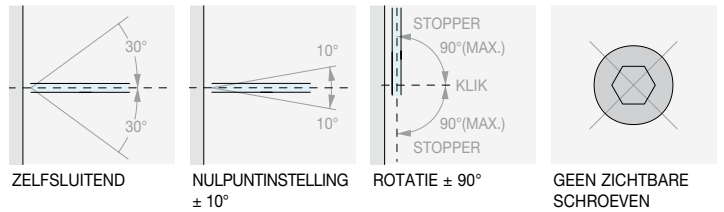

- Wandmontage met **verstelbare vergrendeling**
- Wandmontage met **PIVOT-hefsysteem**
- **Glas-glas 180°** met verstelbare vergrendeling

/1
Chroom

/24
RVS-look

/73
Glanzend zwart nikkel

/R2
RAL9005 zwart

DQSG

Pivot-versies

Met innovatief
hefsysteem bij het openen (+5 mm),
omkeerbaar rechts/links

VERSTELBARE LATERALE SCHARNIER WAND/GLAS

Materiaal: Messing

Afwerking: /1 /24 /73 /R2

Art. **DQ30SGCOV**

Voor glas
Van 6 tot 8 mm

Aantal
1 st.

**VERSTELBARE LATERALE PIVOT SCHARNIER WAND/GLAS**

Materiaal: Messing

Afwerking: /1 /24 /73 /R2

Art.
DQ30SGPVTVoor glas
Van 6 tot 8 mmAantal
1 st.

VERSTELBARE SCHARNIER OP ÉÉN LIJN GLAS/GLAS

Materiaal: Messing

Afwerking: /1 /24 /73 /R2

Art.	Voor glas	Aantal
DQ380SG	Van 6 tot 8 mm	1 st.

VERSTELBARE LATERALE SCHARNIER WAND/GLAS

Materiaal: Messing

Afwerking: /1 /24 /73 /R2

Art.
DQ40SGCOV

Voor glas
Van 8 tot 12 mm

Aantal
1 st.