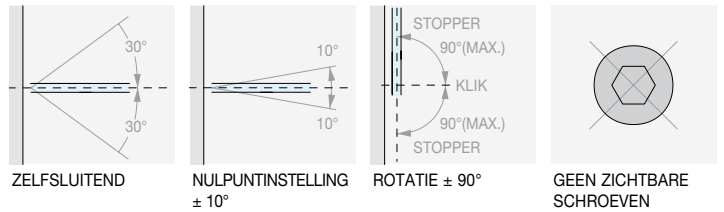

Art. **DQ480SG** Voor glas Van 8 tot 12 mm

Aantal 1 st.