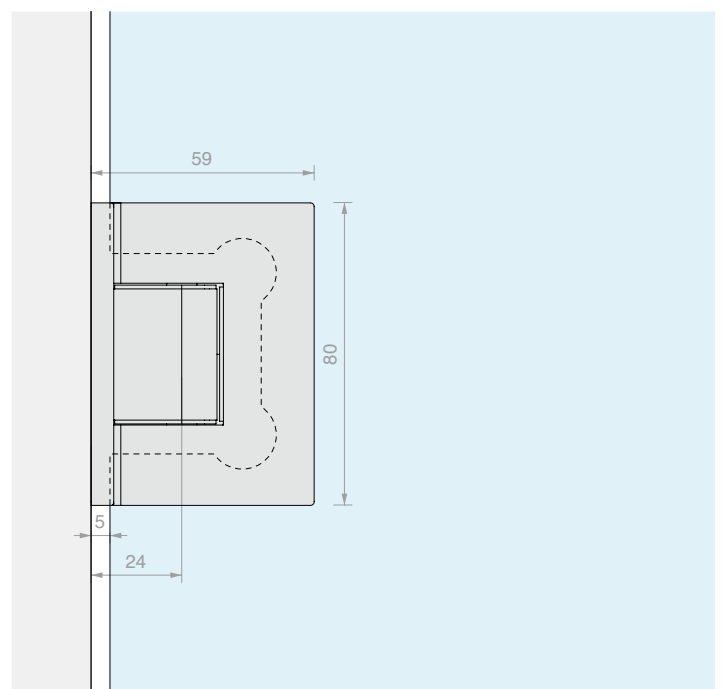

DQSG

Pivot-versies

Met innovatief
hefsysteem bij het openen (+5 mm),
omkeerbaar rechts/links

VERSTELBARE LATERALE SCHARNIER WAND/GLAS

Materiaal: Messing

Afwerking: /1 /24 /73 /R2

Art. **DQ30SGCOV**

Voor glas
Van 6 tot 8 mm

Aantal
1 st.

**VERSTELBARE LATERALE PIVOT SCHARNIER WAND/GLAS**

Materiaal: Messing

Afwerking: /1 /24 /73 /R2

Art.
DQ30SGPVTVoor glas
Van 6 tot 8 mmAantal
1 st.

VERSTELBARE SCHARNIER OP ÉÉN LIJN GLAS/GLAS

Materiaal: Messing