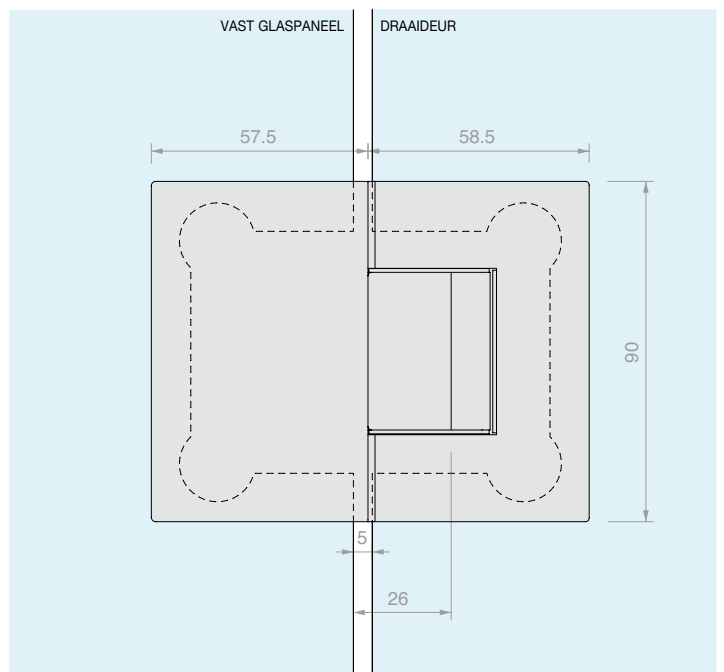

Art. **DQ480SG** Voor glas Van 8 tot 12 mm

Aantal 1 st.