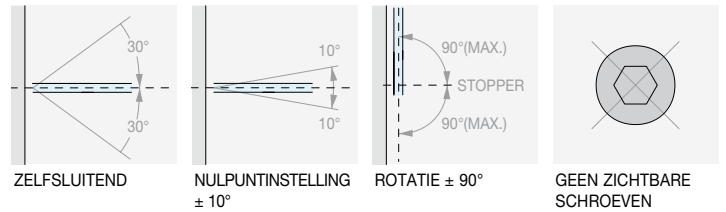

- Wandmontage met **verstelbare vergrendeling**
- Wandmontage met **PIVOT-hefsysteem**
- **Glas-glas 180°** met verstelbare vergrendeling

/1
Chroom

/24
RVS-look

/73
Glanzend zwart nikkel

/R2
RAL9005 zwart

Aantal
1 st.

**VERSTELBARE LATERALE PIVOT SCHARNIER WAND/GLAS**

Materiaal: Messing

Afwerking: /1 /24 /73 /R2

Art.
DQ30SGPVTVoor glas
Van 6 tot 8 mmAantal
1 st.

VERSTELBARE SCHARNIER OP ÉÉN LIJN GLAS/GLAS

Materiaal: Messing

Afwerking: /1 /24 /73 /R2

Art.	Voor glas	Aantal
DQ380SG	Van 6 tot 8 mm	1 st.

VERSTELBARE LATERALE SCHARNIER WAND/GLAS

Materiaal: Messing

Afwerking: /1 /24 /73 /R2

Art.
DQ40SGCOV

Voor glas
Van 8 tot 12 mm

Aantal
1 st.

**VERSTELBARE LATERALE PIVOT SCHARNIER WAND/GLAS**

Materiaal: Messing

Afwerking: /1 /24 /73 /R2

Art.
DQ40SGPVTVoor glas
Van 8 tot 12 mmAantal
1 st.

VERSTELBARE SCHARNIER OP ÉÉN LIJN GLAS/GLAS

Materiaal: Messing