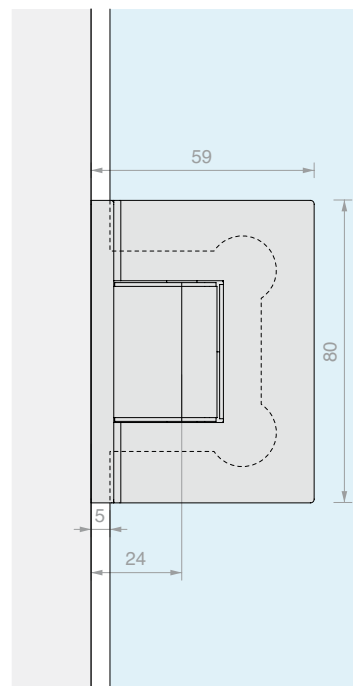

DQSG

Pivot-versies

Met innovatief
hefsysteem bij het openen (+5 mm),
omkeerbaar rechts/links

VERSTELBARE LATERALE SCHARNIER WAND/GLAS

Materiaal: Messing

Afwerking: /1 /24 /73 /R2

Art. **DQ30SGCOV**

Voor glas
Van 6 tot 8 mm

Aantal
1 st.

**VERSTELBARE LATERALE PIVOT SCHARNIER WAND/GLAS**

Materiaal: Messing

Afwerking: /1 /24 /73 /R2

Art.
DQ30SGPVTVoor glas
Van 6 tot 8 mmAantal
1 st.

VERSTELBARE SCHARNIER OP ÉÉN LIJN GLAS/GLAS

Materiaal: Messing