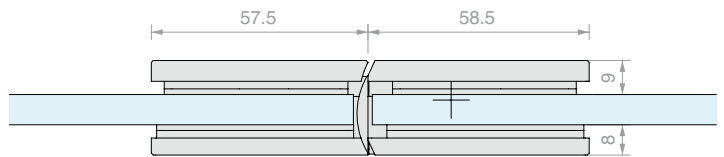

Art. **DQ480SG** Voor glas Van 8 tot 12 mm

Aantal 1 st.