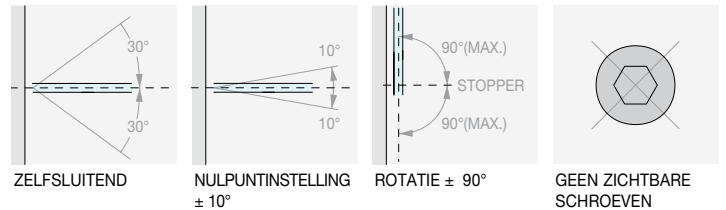

- Wandmontage met **verstelbare vergrendeling**
- Wandmontage met **PIVOT-hefsysteem**
- **Glas-glas 180°** met verstelbare vergrendeling

/1
Chroom

/24
RVS-look

/73
Glanzend zwart nikkel

/R2
RAL9005 zwart

DQSG

Belangrijkste pluspunten

- **Perfect vlakke buitenoppervlakte** met vierkante pen > strakkere en hoogwaardigere esthetiek
- **Minimale afstand tot de muur en beperkte voegen** > meer elegantie en visuele continuïteit
- **Afdichting van de voeg** voor een **betere waterdichtheid** ter hoogte van de pen
- **Klikdeksel zonder** zichtbare schroeven of stiften > maximale strakke vormgeving
- **Verstelling van de sluiting $\pm 10^\circ$**
- Mechanisme van **roestvrij staal** en behuizing van **messing** voor stevigheid en betrouwbaarheid
- **Nieuwe exclusieve** en eigentijdse afwerking in **glanzend zwart nikkel**

DQSG

Pivot-versies

Met innovatief
hefsysteem bij het openen (+5 mm),
omkeerbaar rechts/links

VERSTELBARE LATERALE SCHARNIER WAND/GLAS

Materiaal: Messing

Afwerking: /1 /24 /73 /R2

Art. **DQ30SGCOV**

Voor glas
Van 6 tot 8 mm

Aantal
1 st.

**VERSTELBARE LATERALE PIVOT SCHARNIER WAND/GLAS**

Materiaal: Messing

Afwerking: /1 /24 /73 /R2

Art.
DQ30SGPVTVoor glas
Van 6 tot 8 mmAantal
1 st.

VERSTELBARE SCHARNIER OP ÉÉN LIJN GLAS/GLAS

Materiaal: Messing