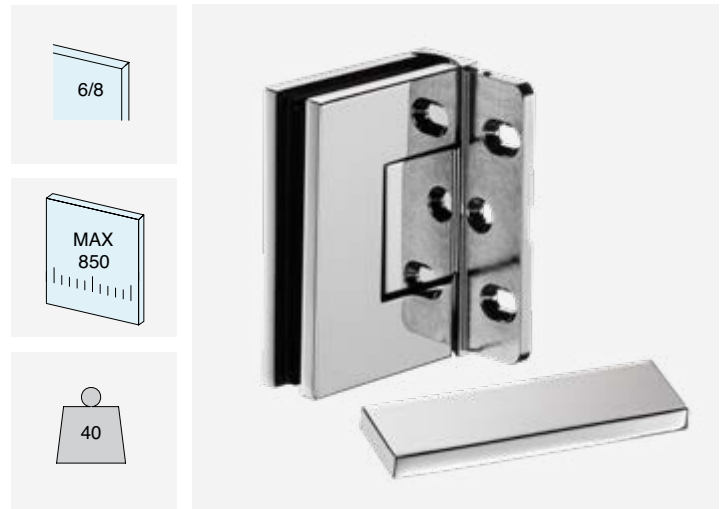

- Wandmontage met **verstelbare vergrendeling**
- Wandmontage met **PIVOT-hefsysteem**
- **Glas-glas 180°** met verstelbare vergrendeling

/1
Chroom

/24
RVS-look

/73
Glanzend zwart nikkel

/R2
RAL9005 zwart

De evolutie van de SQUARE-serie

- **Nog minimalistischer en uniform design** dankzij het vlakke oppervlak en het wegvallen van zichtbare schroeven.
 - **Verbeterde waterdichtheid** met afdichting van de voeg, ook in het scharniergebied.
- **Eenvoudigere installatie** en snellere afstelling ($\pm 10^\circ$ en pivotsysteem met hefmechanisme).
 - **Nieuwe glanzende zwarte nikkel** afwerking voor meer esthetische mogelijkheden, ook verkrijgbaar voor een selectie accessoires (knoppen, stangen, klemmen)
 - **Steeds kleinere voegen en afstanden** voor een elegantere en modernere uitstraling

DQSG

Pivot-versies

Met innovatief
hefsysteem bij het openen (+5 mm),
omkeerbaar rechts/links

VERSTELBARE LATERALE SCHARNIER WAND/GLAS

Materiaal: Messing

Afwerking: /1 /24 /73 /R2

Art. **DQ30SGCOV**

Voor glas
Van 6 tot 8 mm

Aantal
1 st.

**VERSTELBARE LATERALE PIVOT SCHARNIER WAND/GLAS**

Materiaal: Messing

Afwerking: /1 /24 /73 /R2

Art.
DQ30SGPVTVoor glas
Van 6 tot 8 mmAantal
1 st.

VERSTELBARE SCHARNIER OP ÉÉN LIJN GLAS/GLAS

Materiaal: Messing