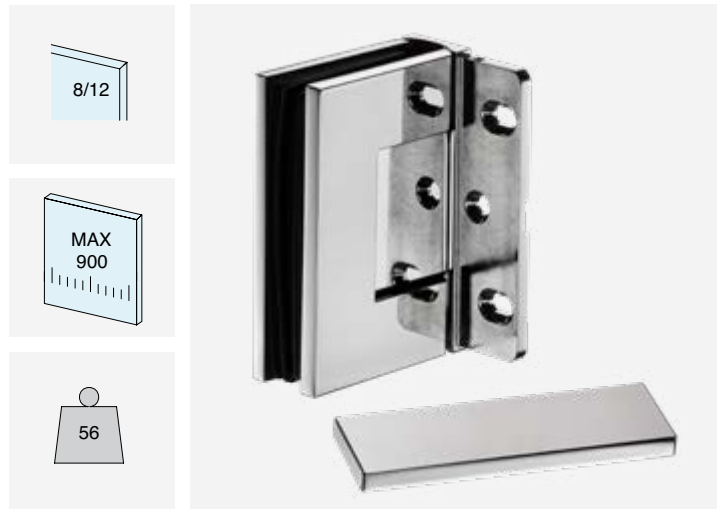

- Wandmontage met **verstelbare vergrendeling**
- Wandmontage met **PIVOT-hefsysteem**
- **Glas-glas 180°** met verstelbare vergrendeling

/1
Chroom

/24
RVS-look

/73
Glanzend zwart nikkel

/R2
RAL9005 zwart

Aantal
1 st.

**VERSTELBARE LATERALE PIVOT SCHARNIER WAND/GLAS**

Materiaal: Messing

Afwerking: /1 /24 /73 /R2

Art.
DQ30SGPVTVoor glas
Van 6 tot 8 mmAantal
1 st.

VERSTELBARE SCHARNIER OP ÉÉN LIJN GLAS/GLAS

Materiaal: Messing

Afwerking: /1 /24 /73 /R2

Art.	Voor glas	Aantal
DQ380SG	Van 6 tot 8 mm	1 st.

VERSTELBARE LATERALE SCHARNIER WAND/GLAS

Materiaal: Messing

Afwerking: /1 /24 /73 /R2

Art.
DQ40SGCOV

Voor glas
Van 8 tot 12 mm

Aantal
1 st.

**VERSTELBARE LATERALE PIVOT SCHARNIER WAND/GLAS**

Materiaal: Messing

Afwerking: /1 /24 /73 /R2

Art.
DQ40SGPVTVoor glas
Van 8 tot 12 mmAantal
1 st.

VERSTELBARE SCHARNIER OP ÉÉN LIJN GLAS/GLAS

Materiaal: Messing