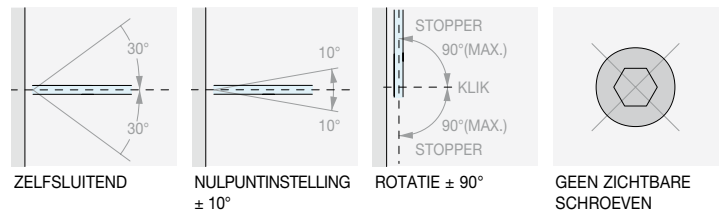

- Wandmontage met **verstelbare vergrendeling**
- Wandmontage met **PIVOT-hefsysteem**
- **Glas-glas 180°** met verstelbare vergrendeling

/1
Chroom

/24
RVS-look

/73
Glanzend zwart nikkel

/R2
RAL9005 zwart

DQSG

Belangrijkste pluspunten

- **Perfect vlakke buitenoppervlakte** met vierkante pen > strakkere en hoogwaardigere esthetiek
- **Minimale afstand tot de muur en beperkte voegen** > meer elegantie en visuele continuïteit
- **Afdichting van de voeg** voor een **betere waterdichtheid** ter hoogte van de pen
- **Klikdeksel zonder** zichtbare schroeven of stiften > maximale strakke vormgeving
- **Verstelling van de sluiting $\pm 10^\circ$**
- Mechanisme van **roestvrij staal** en behuizing van **messing** voor stevigheid en betrouwbaarheid
- **Nieuwe exclusieve** en eigentijdse afwerking in **glanzend zwart nikkel**

DQSG

Pivot-versies

Met innovatief
hefsysteem bij het openen (+5 mm),
omkeerbaar rechts/links

VERSTELBARE LATERALE SCHARNIER WAND/GLAS

Materiaal: Messing

Afwerking: /1 /24 /73 /R2

Art. **DQ30SGCOV**

Voor glas
Van 6 tot 8 mm

Aantal
1 st.

**VERSTELBARE LATERALE PIVOT SCHARNIER WAND/GLAS**

Materiaal: Messing

Afwerking: /1 /24 /73 /R2

Art.
DQ30SGPVTVoor glas
Van 6 tot 8 mmAantal
1 st.

VERSTELBARE SCHARNIER OP ÉÉN LIJN GLAS/GLAS

Materiaal: Messing