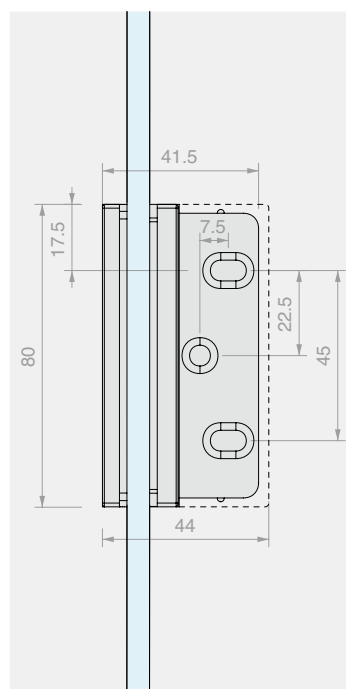

DQSG

Pivot-versies

Met innovatief
hefsysteem bij het openen (+5 mm),
omkeerbaar rechts/links

VERSTELBARE LATERALE SCHARNIER WAND/GLAS

Materiaal: Messing

Afwerking: /1 /24 /73 /R2

Art. **DQ30SGCOV**

Voor glas
Van 6 tot 8 mm

Aantal
1 st.

**VERSTELBARE LATERALE PIVOT SCHARNIER WAND/GLAS**

Materiaal: Messing

Afwerking: /1 /24 /73 /R2

Art.
DQ30SGPVTVoor glas
Van 6 tot 8 mmAantal
1 st.

VERSTELBARE SCHARNIER OP ÉÉN LIJN GLAS/GLAS

Materiaal: Messing

**VERSTELBARE LATERALE PIVOT SCHARNIER WAND/GLAS**

Materiaal: Messing

Afwerking: /1 /24 /73 /R2

Art.
DQ40SGPVTVoor glas
Van 8 tot 12 mmAantal
1 st.

VERSTELBARE SCHARNIER OP ÉÉN LIJN GLAS/GLAS

Materiaal: Messing