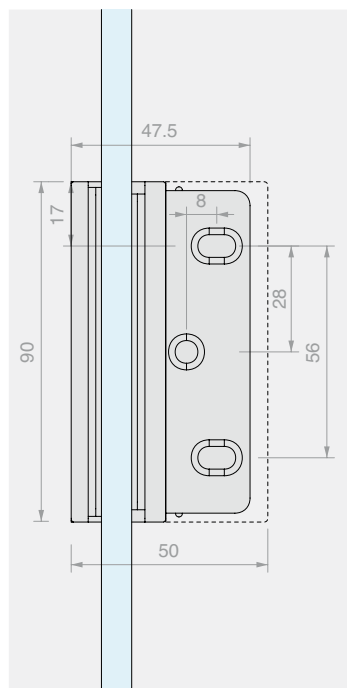

DQSG

Pivot-versies

Met innovatief
hefsysteem bij het openen (+5 mm),
omkeerbaar rechts/links

VERSTELBARE LATERALE SCHARNIER WAND/GLAS

Materiaal: Messing

Afwerking: /1 /24 /73 /R2

Art. **DQ30SGCOV**

Voor glas
Van 6 tot 8 mm

Aantal
1 st.

**VERSTELBARE LATERALE PIVOT SCHARNIER WAND/GLAS**

Materiaal: Messing

Afwerking: /1 /24 /73 /R2

Art.
DQ30SGPVTVoor glas
Van 6 tot 8 mmAantal
1 st.

VERSTELBARE SCHARNIER OP ÉÉN LIJN GLAS/GLAS

Materiaal: Messing

Afwerking: /1 /24 /73 /R2

Art.	Voor glas	Aantal
DQ380SG	Van 6 tot 8 mm	1 st.

VERSTELBARE LATERALE SCHARNIER WAND/GLAS

Materiaal: Messing

Afwerking: /1 /24 /73 /R2

Art.
DQ40SGCOV

Voor glas
Van 8 tot 12 mm

Aantal
1 st.

**VERSTELBARE LATERALE PIVOT SCHARNIER WAND/GLAS**

Materiaal: Messing

Afwerking: /1 /24 /73 /R2

Art.
DQ40SGPVTVoor glas
Van 8 tot 12 mmAantal
1 st.

VERSTELBARE SCHARNIER OP ÉÉN LIJN GLAS/GLAS

Materiaal: Messing