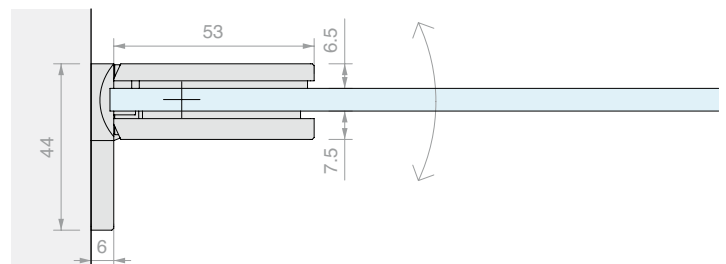

DQSG

Pivot-versies

Met innovatief
hefsysteem bij het openen (+5 mm),
omkeerbaar rechts/links

VERSTELBARE LATERALE SCHARNIER WAND/GLAS

Materiaal: Messing

Afwerking: /1 /24 /73 /R2

Art. **DQ30SGCOV**

Voor glas
Van 6 tot 8 mm

Aantal
1 st.

**VERSTELBARE LATERALE PIVOT SCHARNIER WAND/GLAS**

Materiaal: Messing

Afwerking: /1 /24 /73 /R2

Art.
DQ30SGPVTVoor glas
Van 6 tot 8 mmAantal
1 st.

VERSTELBARE SCHARNIER OP ÉÉN LIJN GLAS/GLAS

Materiaal: Messing