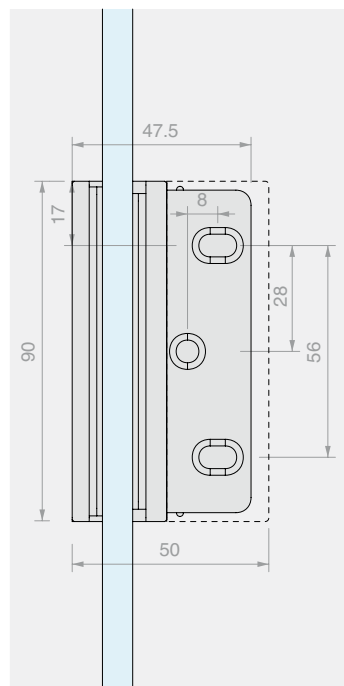

DQSG

Pivot-versies

Met innovatief
hefsysteem bij het openen (+5 mm),
omkeerbaar rechts/links

VERSTELBARE LATERALE SCHARNIER WAND/GLAS

Materiaal: Messing

Afwerking: /1 /24 /73 /R2

Art. **DQ30SGCOV**

Voor glas
Van 6 tot 8 mm

Aantal
1 st.

**VERSTELBARE LATERALE PIVOT SCHARNIER WAND/GLAS**

Materiaal: Messing

Afwerking: /1 /24 /73 /R2

Art.
DQ30SGPVTVoor glas
Van 6 tot 8 mmAantal
1 st.

VERSTELBARE SCHARNIER OP ÉÉN LIJN GLAS/GLAS

Materiaal: Messing

Afwerking: /1 /24 /73 /R2

Art.	Voor glas	Aantal
DQ380SG	Van 6 tot 8 mm	1 st.

VERSTELBARE LATERALE SCHARNIER WAND/GLAS

Materiaal: Messing

Afwerking: /1 /24 /73 /R2

Art.
DQ40SGCOV

Voor glas
Van 8 tot 12 mm

Aantal
1 st.

**VERSTELBARE LATERALE PIVOT SCHARNIER WAND/GLAS**

Materiaal: Messing

Afwerking: /1 /24 /73 /R2

Art.
DQ40SGPVTVoor glas
Van 8 tot 12 mmAantal
1 st.

VERSTELBARE SCHARNIER OP ÉÉN LIJN GLAS/GLAS

Materiaal: Messing