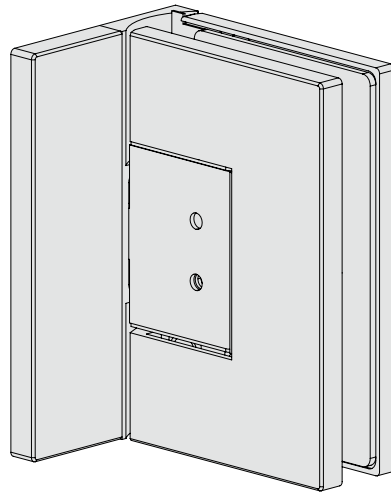

DQSG

Pivot-versies

Met innovatief
hefsysteem bij het openen (+5 mm),
omkeerbaar rechts/links

VERSTELBARE LATERALE SCHARNIER WAND/GLAS

Materiaal: Messing

Afwerking: /1 /24 /73 /R2

Art. **DQ30SGCOV**

Voor glas
Van 6 tot 8 mm