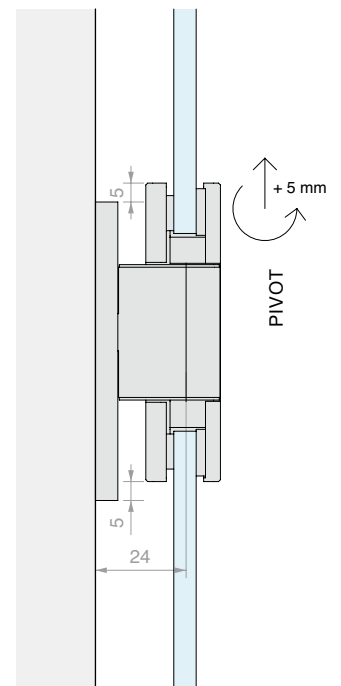

DQSG

Pivot-versies

Met innovatief
hefsysteem bij het openen (+5 mm),
omkeerbaar rechts/links

VERSTELBARE LATERALE SCHARNIER WAND/GLAS

Materiaal: Messing

Afwerking: /1 /24 /73 /R2

Art. **DQ30SGCOV**

Voor glas
Van 6 tot 8 mm

Aantal
1 st.

**VERSTELBARE LATERALE PIVOT SCHARNIER WAND/GLAS**

Materiaal: Messing

Afwerking: /1 /24 /73 /R2

Art.
DQ30SGPVTVoor glas
Van 6 tot 8 mmAantal
1 st.

VERSTELBARE SCHARNIER OP ÉÉN LIJN GLAS/GLAS

Materiaal: Messing

Afwerking: /1 /24 /73 /R2

Art.	Voor glas	Aantal
DQ380SG	Van 6 tot 8 mm	1 st.

VERSTELBARE LATERALE SCHARNIER WAND/GLAS

Materiaal: Messing

Afwerking: /1 /24 /73 /R2

Art.
DQ40SGCOV

Voor glas
Van 8 tot 12 mm

Aantal
1 st.

**VERSTELBARE LATERALE PIVOT SCHARNIER WAND/GLAS**

Materiaal: Messing

Afwerking: /1 /24 /73 /R2

Art.
DQ40SGPVTVoor glas
Van 8 tot 12 mmAantal
1 st.

VERSTELBARE SCHARNIER OP ÉÉN LIJN GLAS/GLAS

Materiaal: Messing