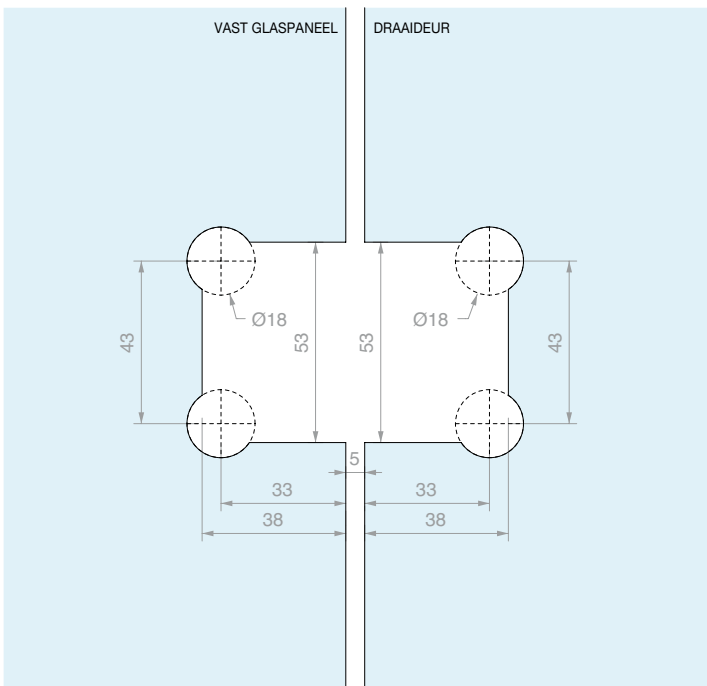

Art.	Voor glas	Aantal
DQ380SG	Van 6 tot 8 mm	1 st.