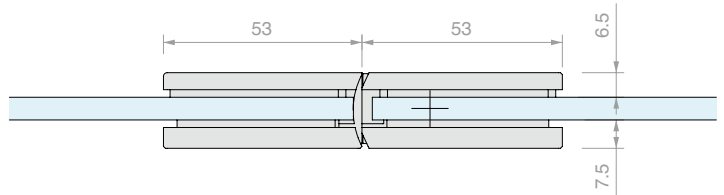

DQSG

Pivot-versies

Met innovatief
hefsysteem bij het openen (+5 mm),
omkeerbaar rechts/links

VERSTELBARE LATERALE SCHARNIER WAND/GLAS

Materiaal: Messing

Afwerking: /1 /24 /73 /R2

Art. **DQ30SGCOV**

Voor glas
Van 6 tot 8 mm

Aantal
1 st.

**VERSTELBARE LATERALE PIVOT SCHARNIER WAND/GLAS**

Materiaal: Messing

Afwerking: /1 /24 /73 /R2

Art.
DQ30SGPVTVoor glas
Van 6 tot 8 mmAantal
1 st.

VERSTELBARE SCHARNIER OP ÉÉN LIJN GLAS/GLAS

Materiaal: Messing

Afwerking: /1 /24 /73 /R2

Art.	Voor glas	Aantal
DQ380SG	Van 6 tot 8 mm	1 st.

VERSTELBARE LATERALE SCHARNIER WAND/GLAS

Materiaal: Messing

Afwerking: /1 /24 /73 /R2

Art.
DQ40SGCOV

Voor glas
Van 8 tot 12 mm

Aantal
1 st.

**VERSTELBARE LATERALE PIVOT SCHARNIER WAND/GLAS**

Materiaal: Messing

Afwerking: /1 /24 /73 /R2

Art.
DQ40SGPVTVoor glas
Van 8 tot 12 mmAantal
1 st.

VERSTELBARE SCHARNIER OP ÉÉN LIJN GLAS/GLAS

Materiaal: Messing