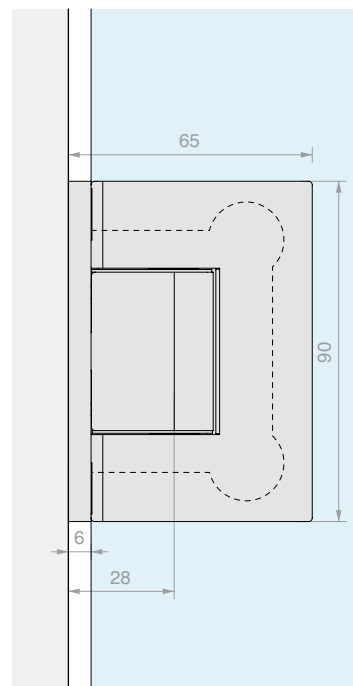

Aantal
1 st.

**VERSTELBARE LATERALE PIVOT SCHARNIER WAND/GLAS**

Materiaal: Messing

Afwerking: /1 /24 /73 /R2

Art.
DQ30SGPVTVoor glas
Van 6 tot 8 mmAantal
1 st.

VERSTELBARE SCHARNIER OP ÉÉN LIJN GLAS/GLAS

Materiaal: Messing

Afwerking: /1 /24 /73 /R2

Art.	Voor glas	Aantal
DQ380SG	Van 6 tot 8 mm	1 st.

VERSTELBARE LATERALE SCHARNIER WAND/GLAS

Materiaal: Messing

Afwerking: /1 /24 /73 /R2

Art.
DQ40SGCOV

Voor glas
Van 8 tot 12 mm

Aantal
1 st.

**VERSTELBARE LATERALE PIVOT SCHARNIER WAND/GLAS**

Materiaal: Messing

Afwerking: /1 /24 /73 /R2

Art.
DQ40SGPVTVoor glas
Van 8 tot 12 mmAantal
1 st.

VERSTELBARE SCHARNIER OP ÉÉN LIJN GLAS/GLAS

Materiaal: Messing