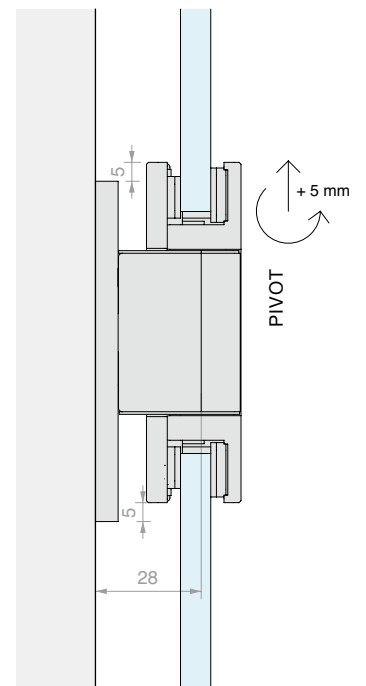

DQSG

Pivot-versies

Met innovatief
hefsysteem bij het openen (+5 mm),
omkeerbaar rechts/links

VERSTELBARE LATERALE SCHARNIER WAND/GLAS

Materiaal: Messing

Afwerking: /1 /24 /73 /R2

Art. **DQ30SGCOV**

Voor glas
Van 6 tot 8 mm

Aantal
1 st.

**VERSTELBARE LATERALE PIVOT SCHARNIER WAND/GLAS**

Materiaal: Messing

Afwerking: /1 /24 /73 /R2

Art.
DQ30SGPVTVoor glas
Van 6 tot 8 mmAantal
1 st.

VERSTELBARE SCHARNIER OP ÉÉN LIJN GLAS/GLAS

Materiaal: Messing

Afwerking: /1 /24 /73 /R2

Art.	Voor glas	Aantal
DQ380SG	Van 6 tot 8 mm	1 st.

VERSTELBARE LATERALE SCHARNIER WAND/GLAS

Materiaal: Messing

Afwerking: /1 /24 /73 /R2

Art.
DQ40SGCOV

Voor glas
Van 8 tot 12 mm

Aantal
1 st.

**VERSTELBARE LATERALE PIVOT SCHARNIER WAND/GLAS**

Materiaal: Messing

Afwerking: /1 /24 /73 /R2

Art.
DQ40SGPVTVoor glas
Van 8 tot 12 mmAantal
1 st.

VERSTELBARE SCHARNIER OP ÉÉN LIJN GLAS/GLAS

Materiaal: Messing