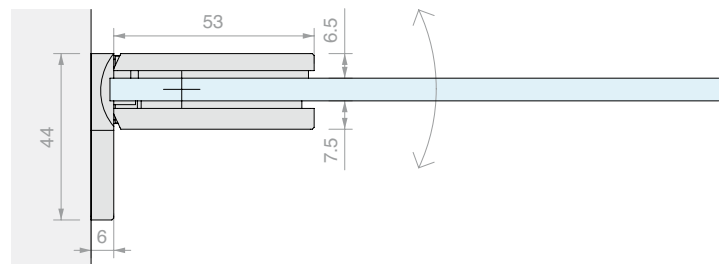

DQSG

Pivot-versies

Met innovatief
hefsysteem bij het openen (+5 mm),
omkeerbaar rechts/links

VERSTELBARE LATERALE SCHARNIER WAND/GLAS

Materiaal: Messing

Afwerking: /1 /24 /73 /R2

Art. **DQ30SGCOV**

Voor glas
Van 6 tot 8 mm

Aantal
1 st.

**VERSTELBARE LATERALE PIVOT SCHARNIER WAND/GLAS**

Materiaal: Messing

Afwerking: /1 /24 /73 /R2

Art.
DQ30SGPVTVoor glas
Van 6 tot 8 mmAantal
1 st.

VERSTELBARE SCHARNIER OP ÉÉN LIJN GLAS/GLAS

Materiaal: Messing