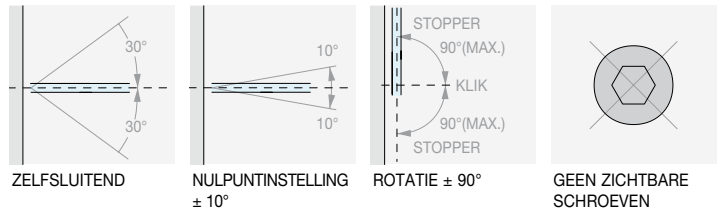

- Wandmontage met **verstelbare vergrendeling**
- Wandmontage met **PIVOT-hefsysteem**
- **Glas-glas 180°** met verstelbare vergrendeling

/1
Chroom

/24
RVS-look

/73
Glanzend zwart nikkel

/R2
RAL9005 zwart

Aantal
1 st.

**VERSTELBARE LATERALE PIVOT SCHARNIER WAND/GLAS**

Materiaal: Messing

Afwerking: /1 /24 /73 /R2

Art.
DQ30SGPVTVoor glas
Van 6 tot 8 mmAantal
1 st.

VERSTELBARE SCHARNIER OP ÉÉN LIJN GLAS/GLAS

Materiaal: Messing

Afwerking: /1 /24 /73 /R2

Art.	Voor glas	Aantal
DQ380SG	Van 6 tot 8 mm	1 st.

VERSTELBARE LATERALE SCHARNIER WAND/GLAS

Materiaal: Messing

Afwerking: /1 /24 /73 /R2

Art.
DQ40SGCOV

Voor glas
Van 8 tot 12 mm

Aantal
1 st.

**VERSTELBARE LATERALE PIVOT SCHARNIER WAND/GLAS**

Materiaal: Messing

Afwerking: /1 /24 /73 /R2

Art.
DQ40SGPVTVoor glas
Van 8 tot 12 mmAantal
1 st.

VERSTELBARE SCHARNIER OP ÉÉN LIJN GLAS/GLAS

Materiaal: Messing